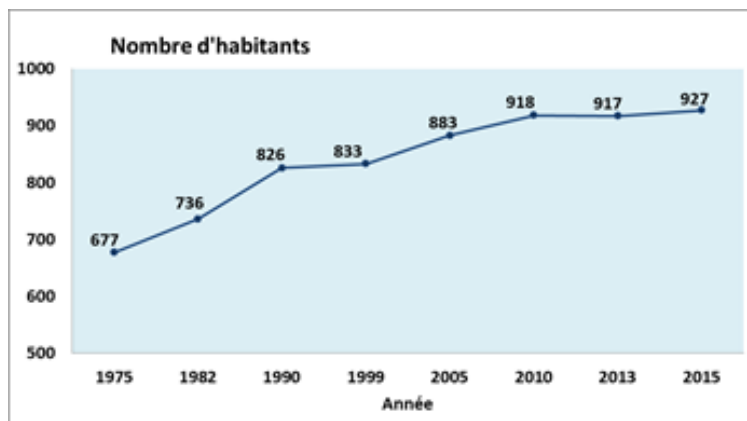

De plus, des sentiers de randonnées balisés font le bonheur des randonneurs et des promeneurs.

La commune de Ploudiry

Évolution de la population :

Situation de notre commune :

Ploudiry a une superficie de 2 709 hectares et est située sur le « Plateau » de la vallée de l'Élorn à 189 m d'altitude.